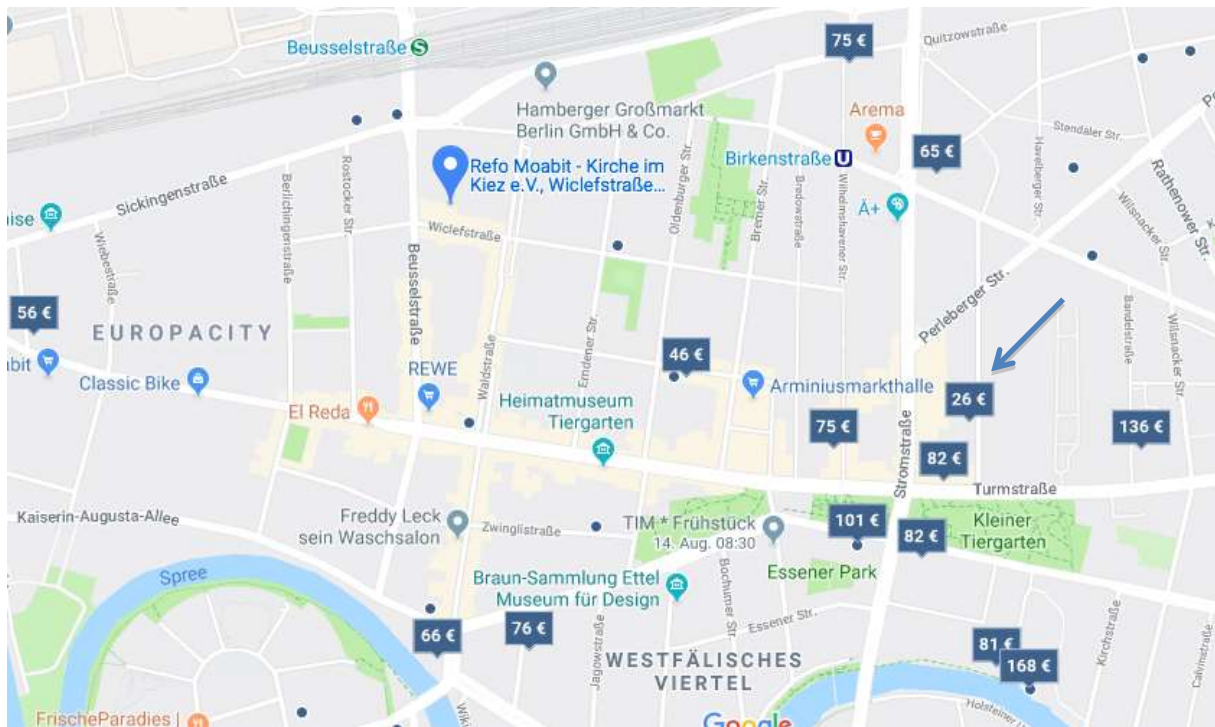

Hotels in der Nähe...

Hotel Tiergarten

<http://www.hotel-tiergarten.de>

Apple City

<http://www.apple-city-hotel.de/>

Park Hotel Moabit

<https://hotel-park-consul-berlin.hotel-mix.de/>

Hotel MOA Berlin

<http://www.hotel-moa-berlin.de/>

Amstel House

<http://www.amstelhouse.de/>

Wall Yard Concept Hostel

<http://wallyard.de/>

Meininger Hotel im Schultheiss Quartier

<https://www.meininger-hotels.com/de/hotels/berlin/hotel-berlin-tiergarten/>

Die ARMINIUSMARKTHALLE <https://arminiusmarkthalle.com/>

eignet sich hervorragend für ein abendliches Treffen davor / danach: es gibt Essen und trinken in historischer Umgebung.

Gutes Essen + draußen sitzen: Zunftwirtschaft <https://www.zunftwirtschaft.info/>

Der blaue Pfeil zeigt auf unser Büro Lünecker Straße 8, 10559 - BERLIN

<http://www.vierbeimir-kiezpflege.berlin>

Pflege auf Augenhöhe.

Ein Feld in Bewegung.

Uta Kirchner
mob. 0177 2048020