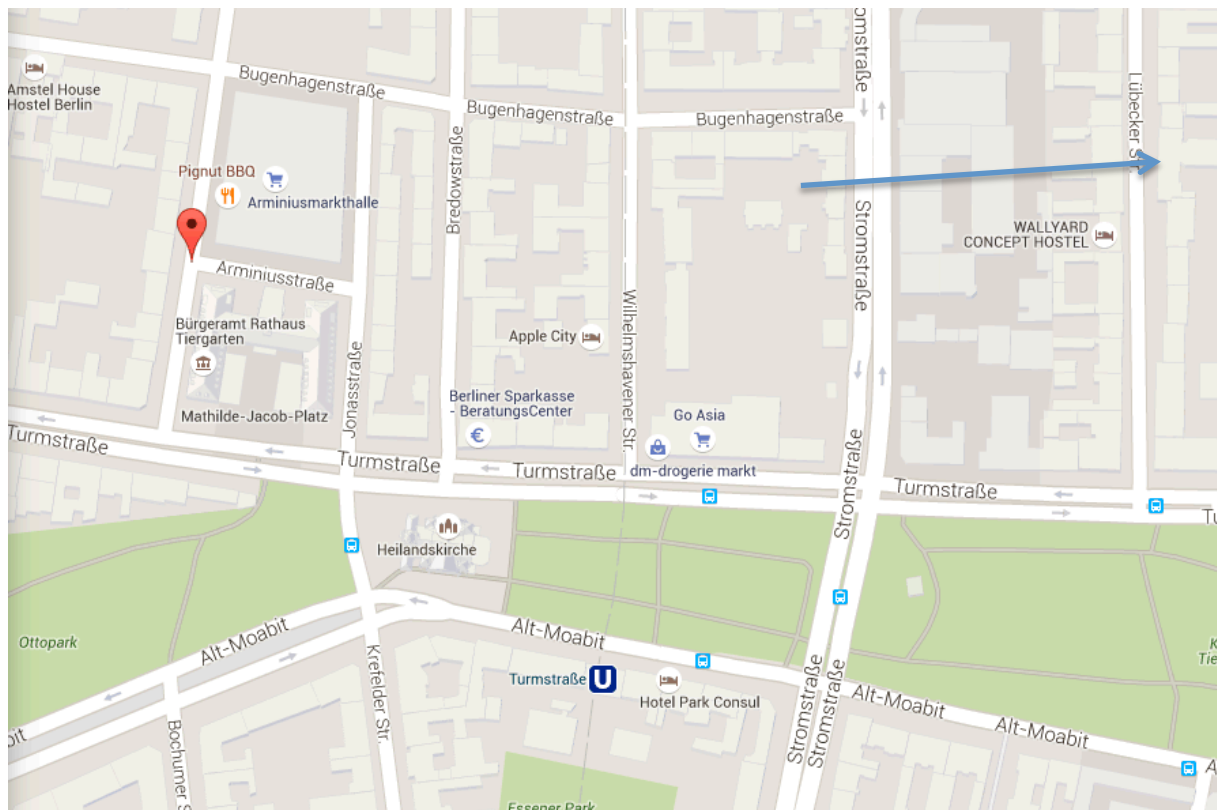

Hotels in der Nähe...

Hotel Tiergarten

<http://www.hotel-tiergarten.de>

Für den Zeitraum Anreise 28.9.17 bis Abreise 30.09.2017 haben wir ein Abrufkontingent von 10 Plätzen mit dem Stichwort: ACHTSAMKEIT

Wall Yard Concept Hostel

<http://wallyard.de/>

Der blaue Pfeil zeigt auf unser Büro: Care4Me. Ambulante Pflege.
Lübecker Straße 8, 10559 Berlin